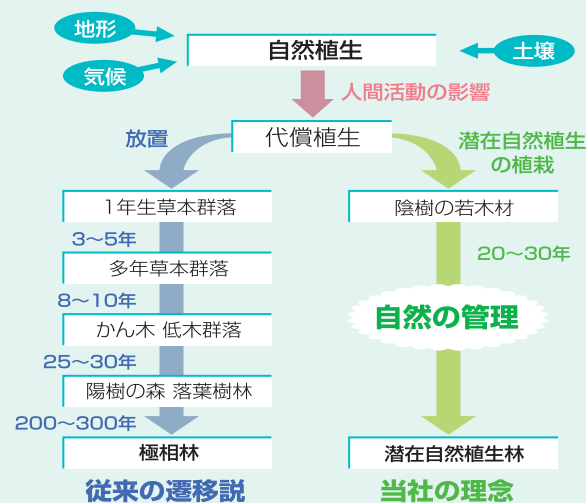

郷土種や希少種の保全・復元
調査で把握した郷土種や希少植物などの保全・復元を行い、緑地管理に活用します。

緑地を活用したイベントの提案
環境に対する考え方を一人でも多くの方に知っていただく為に、イベントを企画・ご提案します。

現地の自然資源を用いた屋上緑化
現地の自然資源による緑化は、生態的特性から長持ちすると考えられるだけでなく、生物多様性への高い評価が期待できます。

郷土に根づく木や花で緑地計画

メンテナンス費の削減
自然の管理に任せることができるのでメンテナンス費用が削減できます。

周辺景観との調和
地域の景観をそのまま再現するので、周辺景色との調和を保ちます。

自然環境の保全
郷土種を使用することで、小動物たちを含めた生態系の保全にもつながります。

自然とのふれあい
鳥や虫たちが集まるので、多くの自然とふれあうことができます。

周辺環境と調和するデザイン力

美観と環境性・コミュニティ機能を併せ持つ総合緑地など、季節に応じた表情を見せるよう、専任のデザイナーがプランをご提案いたします。